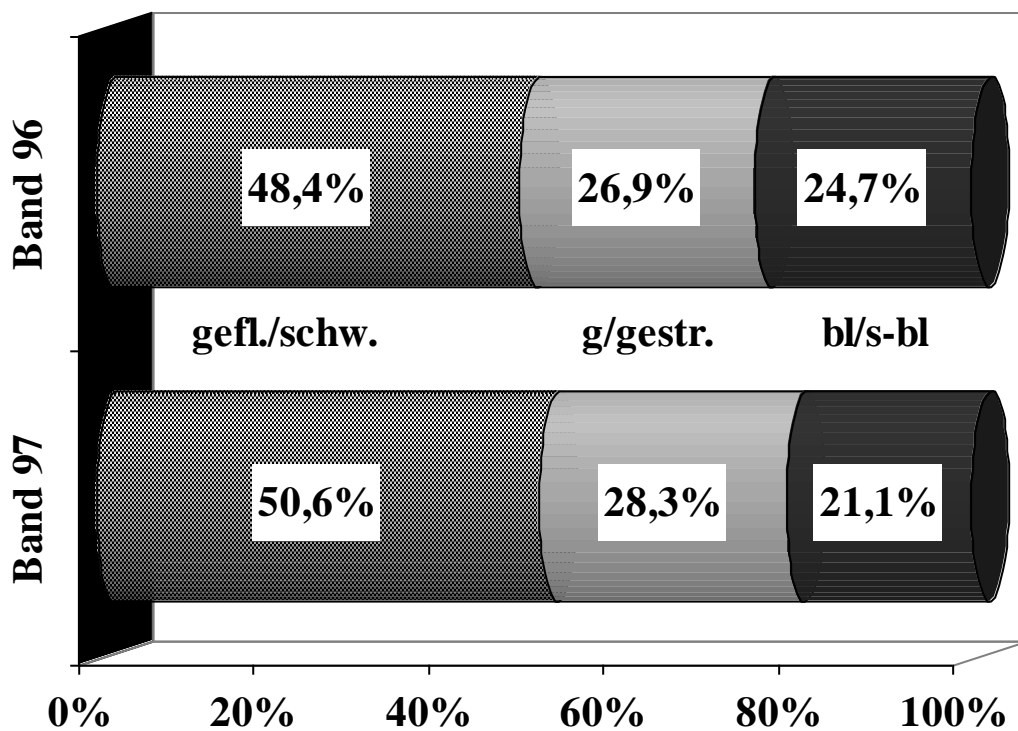

Anteil der Farben an den Würfen