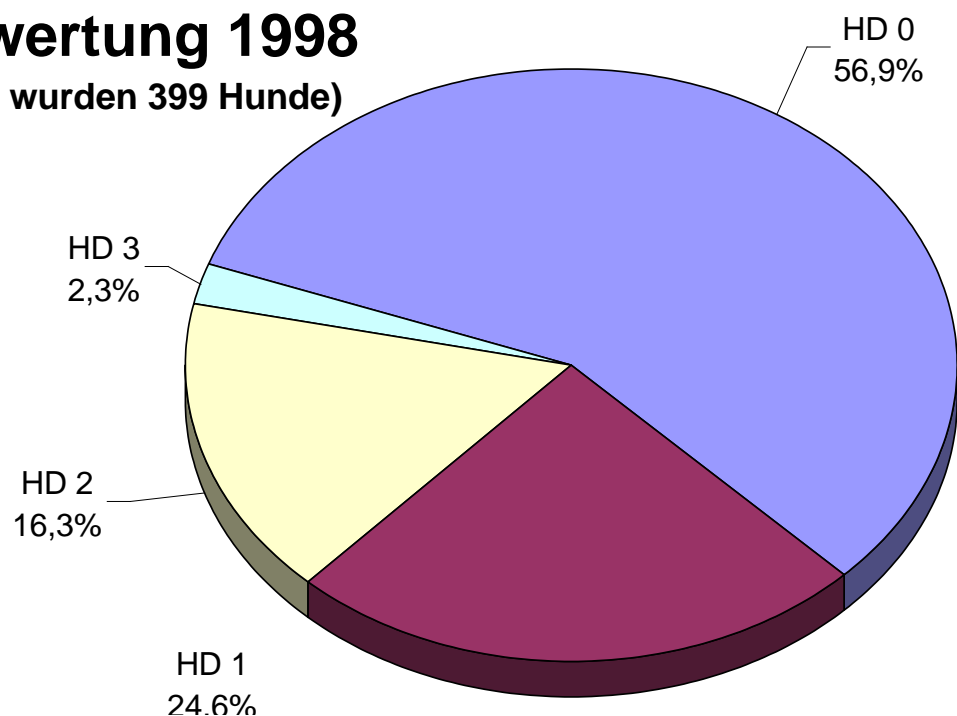

Jeweils an **1** Wurf beteiligt waren **88** Rüden. Hierbei fielen insgesamt **468** Welpen. Das heißt **5,3** Welpen pro Rüde.

Jeweils an **2** Würfen beteiligt waren **28** Rüden. Hierbei fielen insgesamt **303** Welpen. Das heißt **10,8** Welpen/Rüde.

Jeweils an **3** Würfen beteiligt waren **14** Rüden. Hierbei fielen insgesamt **214** Welpen. Das heißt **15,3** Welpen/Rüde.

Jeweils an **4** Würfen beteiligt waren **8** Rüden. Hierbei fielen insgesamt **169** Welpen. Das heißt **21,1** Welpen/Rüde.

Jeweils an **5** Würfen beteiligt waren **5** Rüden. Hierbei fielen insgesamt **135** Welpen. Das heißt **27,0** Welpen/Rüde.

Jeweils an **6** Würfen beteiligt waren **6** Rüden. Hierbei fielen insgesamt **180** Welpen. Das heißt **30,0** Welpen/Rüde.

Den größten Nachwuchs den ein Rüde erreichte lag bei **38** Welpen aus **6** Würfen.

HD-Auswertung 1998 (ausgewertet wurden 399 Hunde)

Errungene Titel

Clubsieger 1998

Rüden

Mandala Vasco	VDH/DDC 106354
Augusto vom Giardino Tedesco	VDH/DDC 103639
Hubble-Bubble von der Feldblume	NHSB 2040875
Askan vom Frechebäcker	VDH/DDC 100321
Arvid-Arne vom Blauen See	SHSB 546914