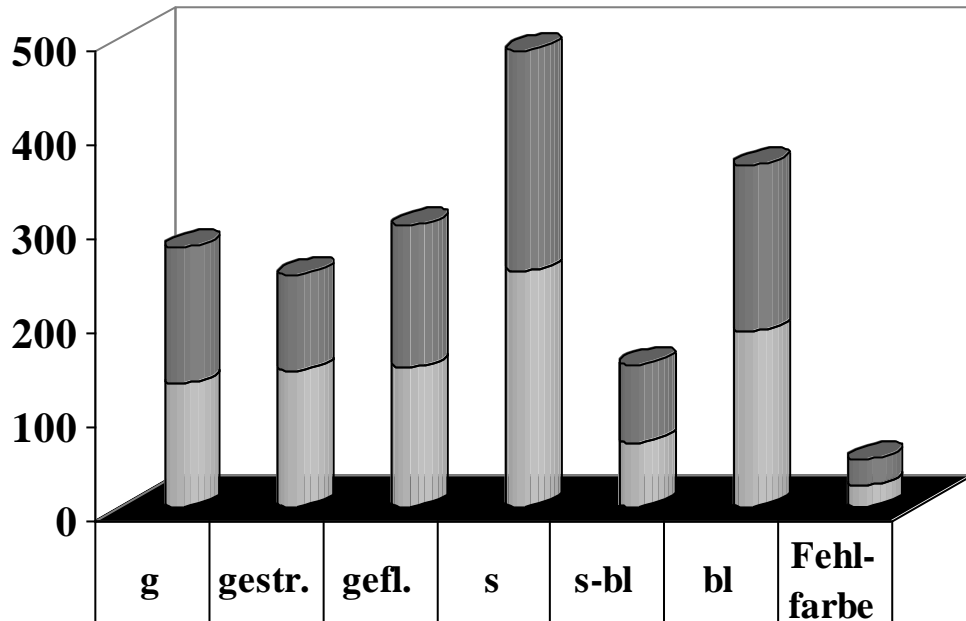

Statistiken

Welpen nach Farbe und Geschlecht (Band 96 und 97)