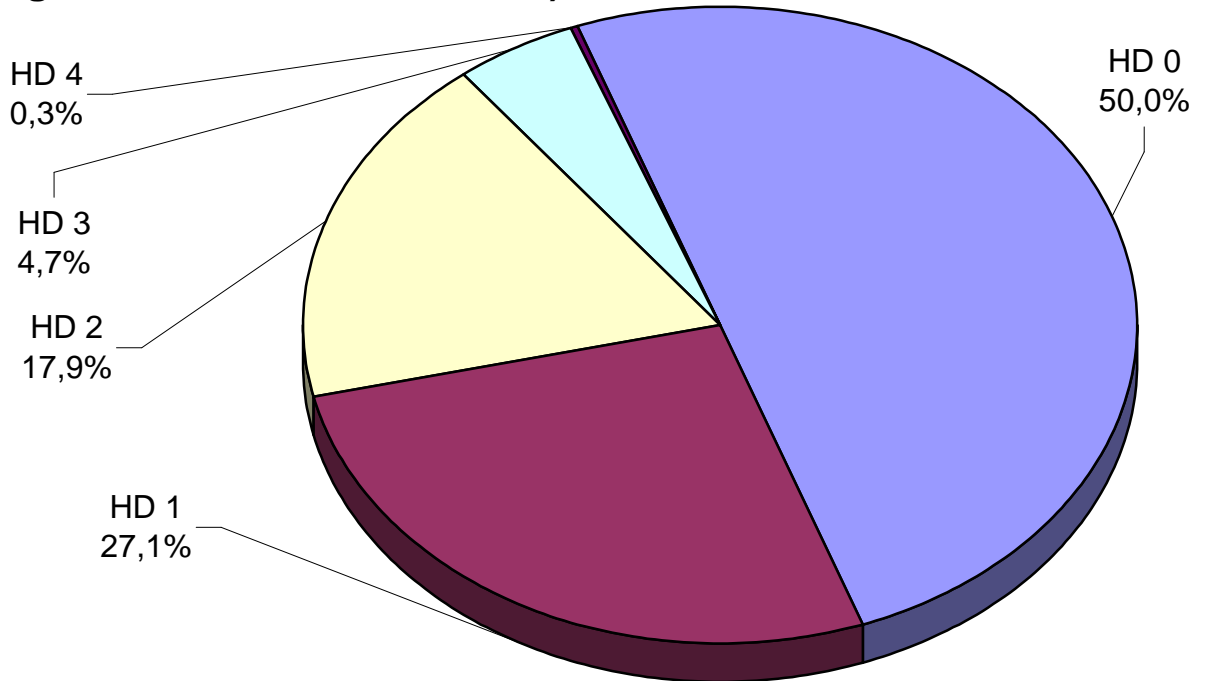

Statistiken

HD-Auswertung 2004

(ausgewertet wurden 340 Hunde)