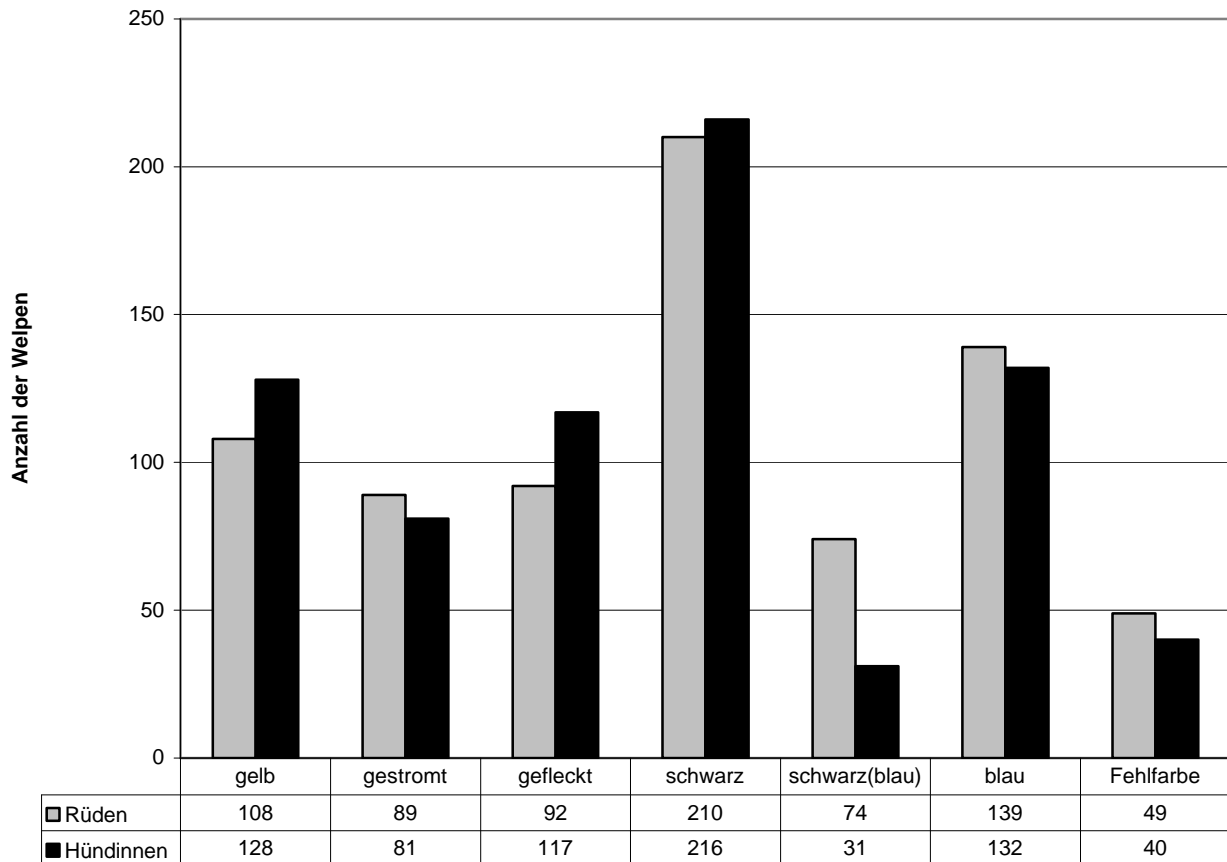

Statistiken

HD-Auswertung 2004

(ausgewertet wurden 340 Hunde)

Entwicklung der HD-Befunde 1997-2004

Anteil der Farbgruppen an den Würfen (Zuchtbuchbände 96/97 bis 104)

Anzahl der Welpen nach Farben und Geschlecht (Band 104)

Im Jahr **2004** fielen in **262 (2003:254/2002:254/2001:259/2000: 276/1999: 299)** Würfeln insgesamt **1444 (1505/1452/1424/1527/1584)** Welpen. Hieran waren **126 (120/128/138/139/157)** Rüden beteiligt. Die Anzahl der Würfe (und der Welpen) verteilten sich folgendermaßen auf die Rüden: