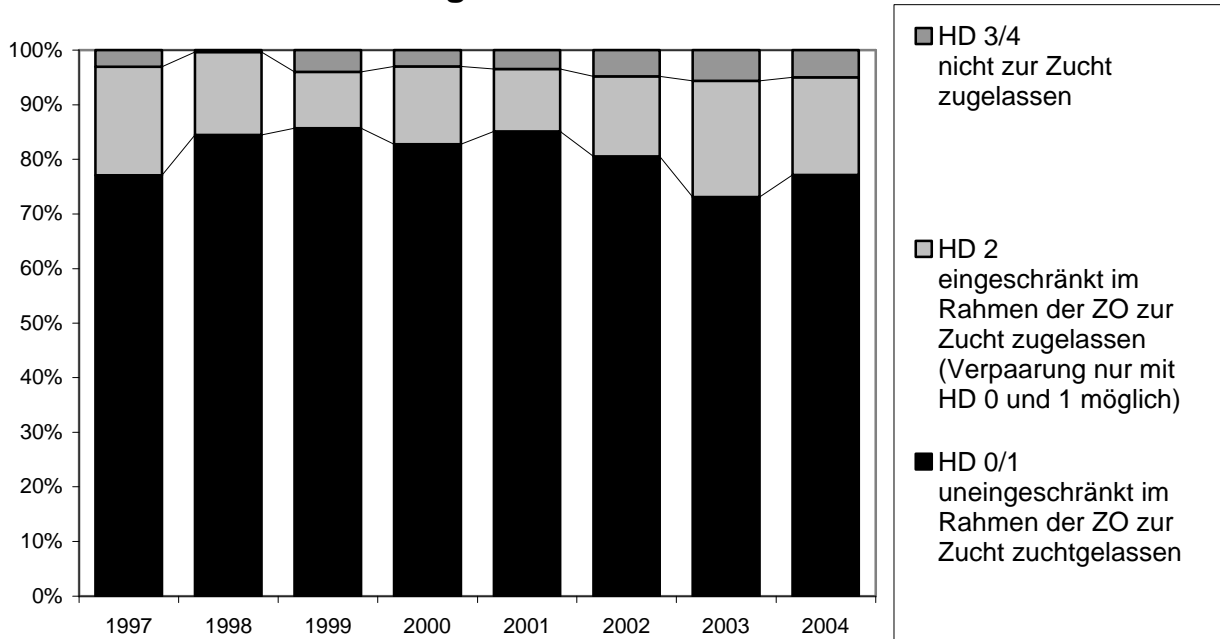

Entwicklung der HD-Befunde 1997-2004